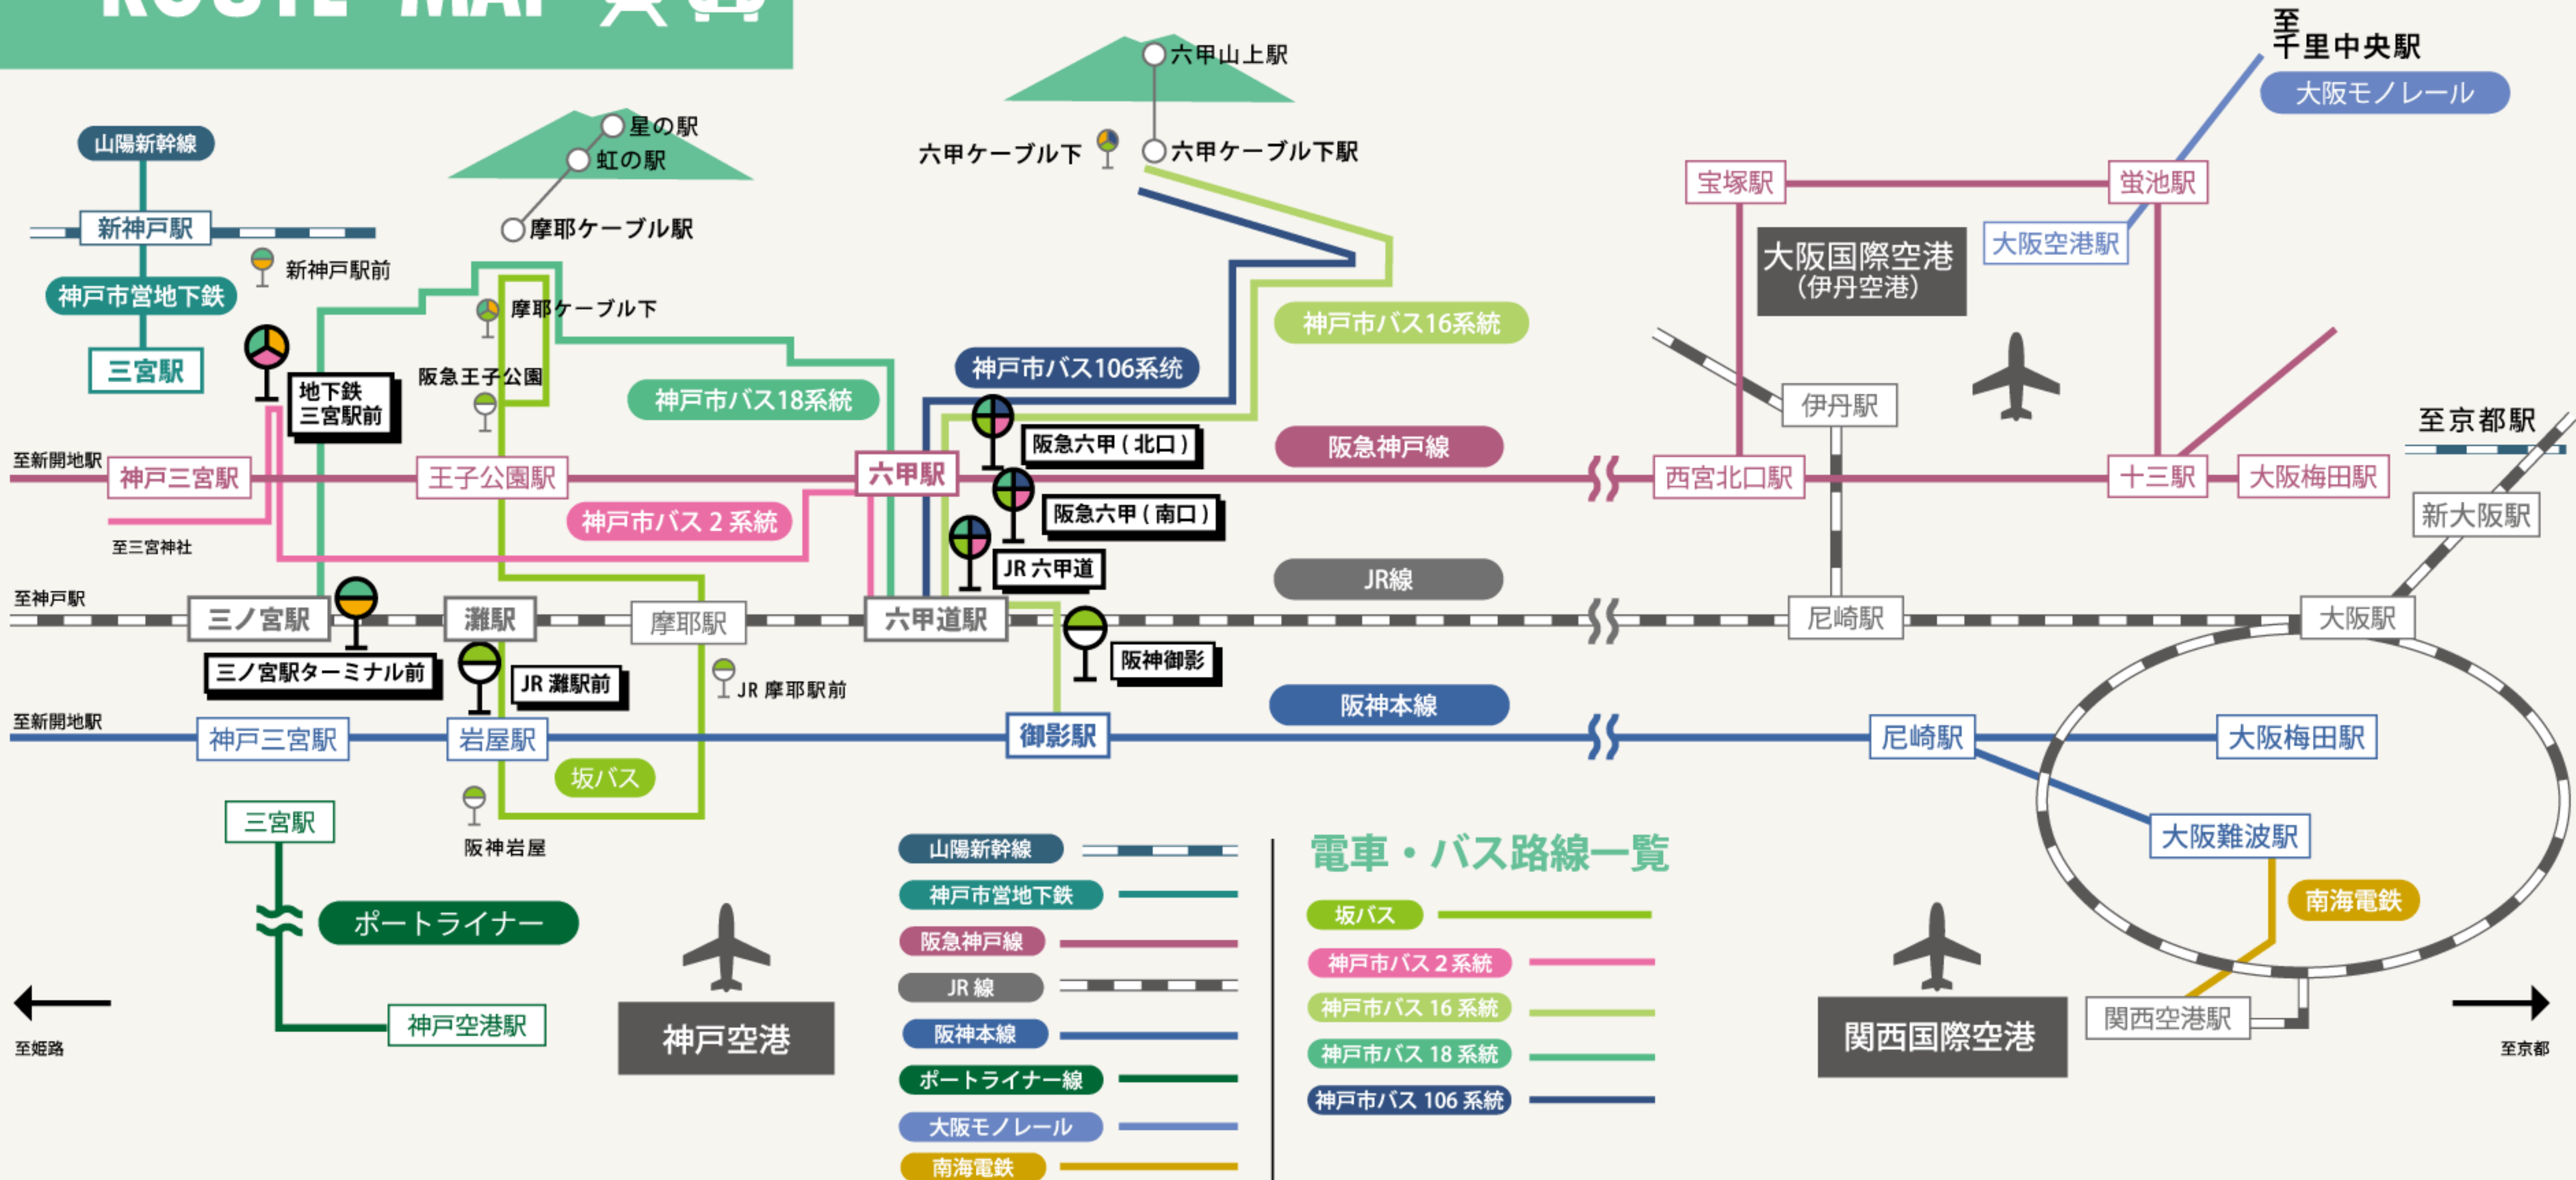

ROUTE MAP 電車バス

- 電車・バス路線一覧**
- 山陽新幹線
 - 神戸市営地下鉄
 - 阪急神戸線
 - JR線
 - 阪神本線
 - ポートライナー線
 - 大阪モノレール
 - 南海電鉄
 - 坂バス
 - 神戸市バス 2系統
 - 神戸市バス 16系統
 - 神戸市バス 18系統
 - 神戸市バス 106系統

- 電車・バス路線一覧**
- 坂バス
 - 神戸市バス 2系統
 - 神戸市バス 16系統
 - 神戸市バス 18系統
 - 神戸市バス 106系統