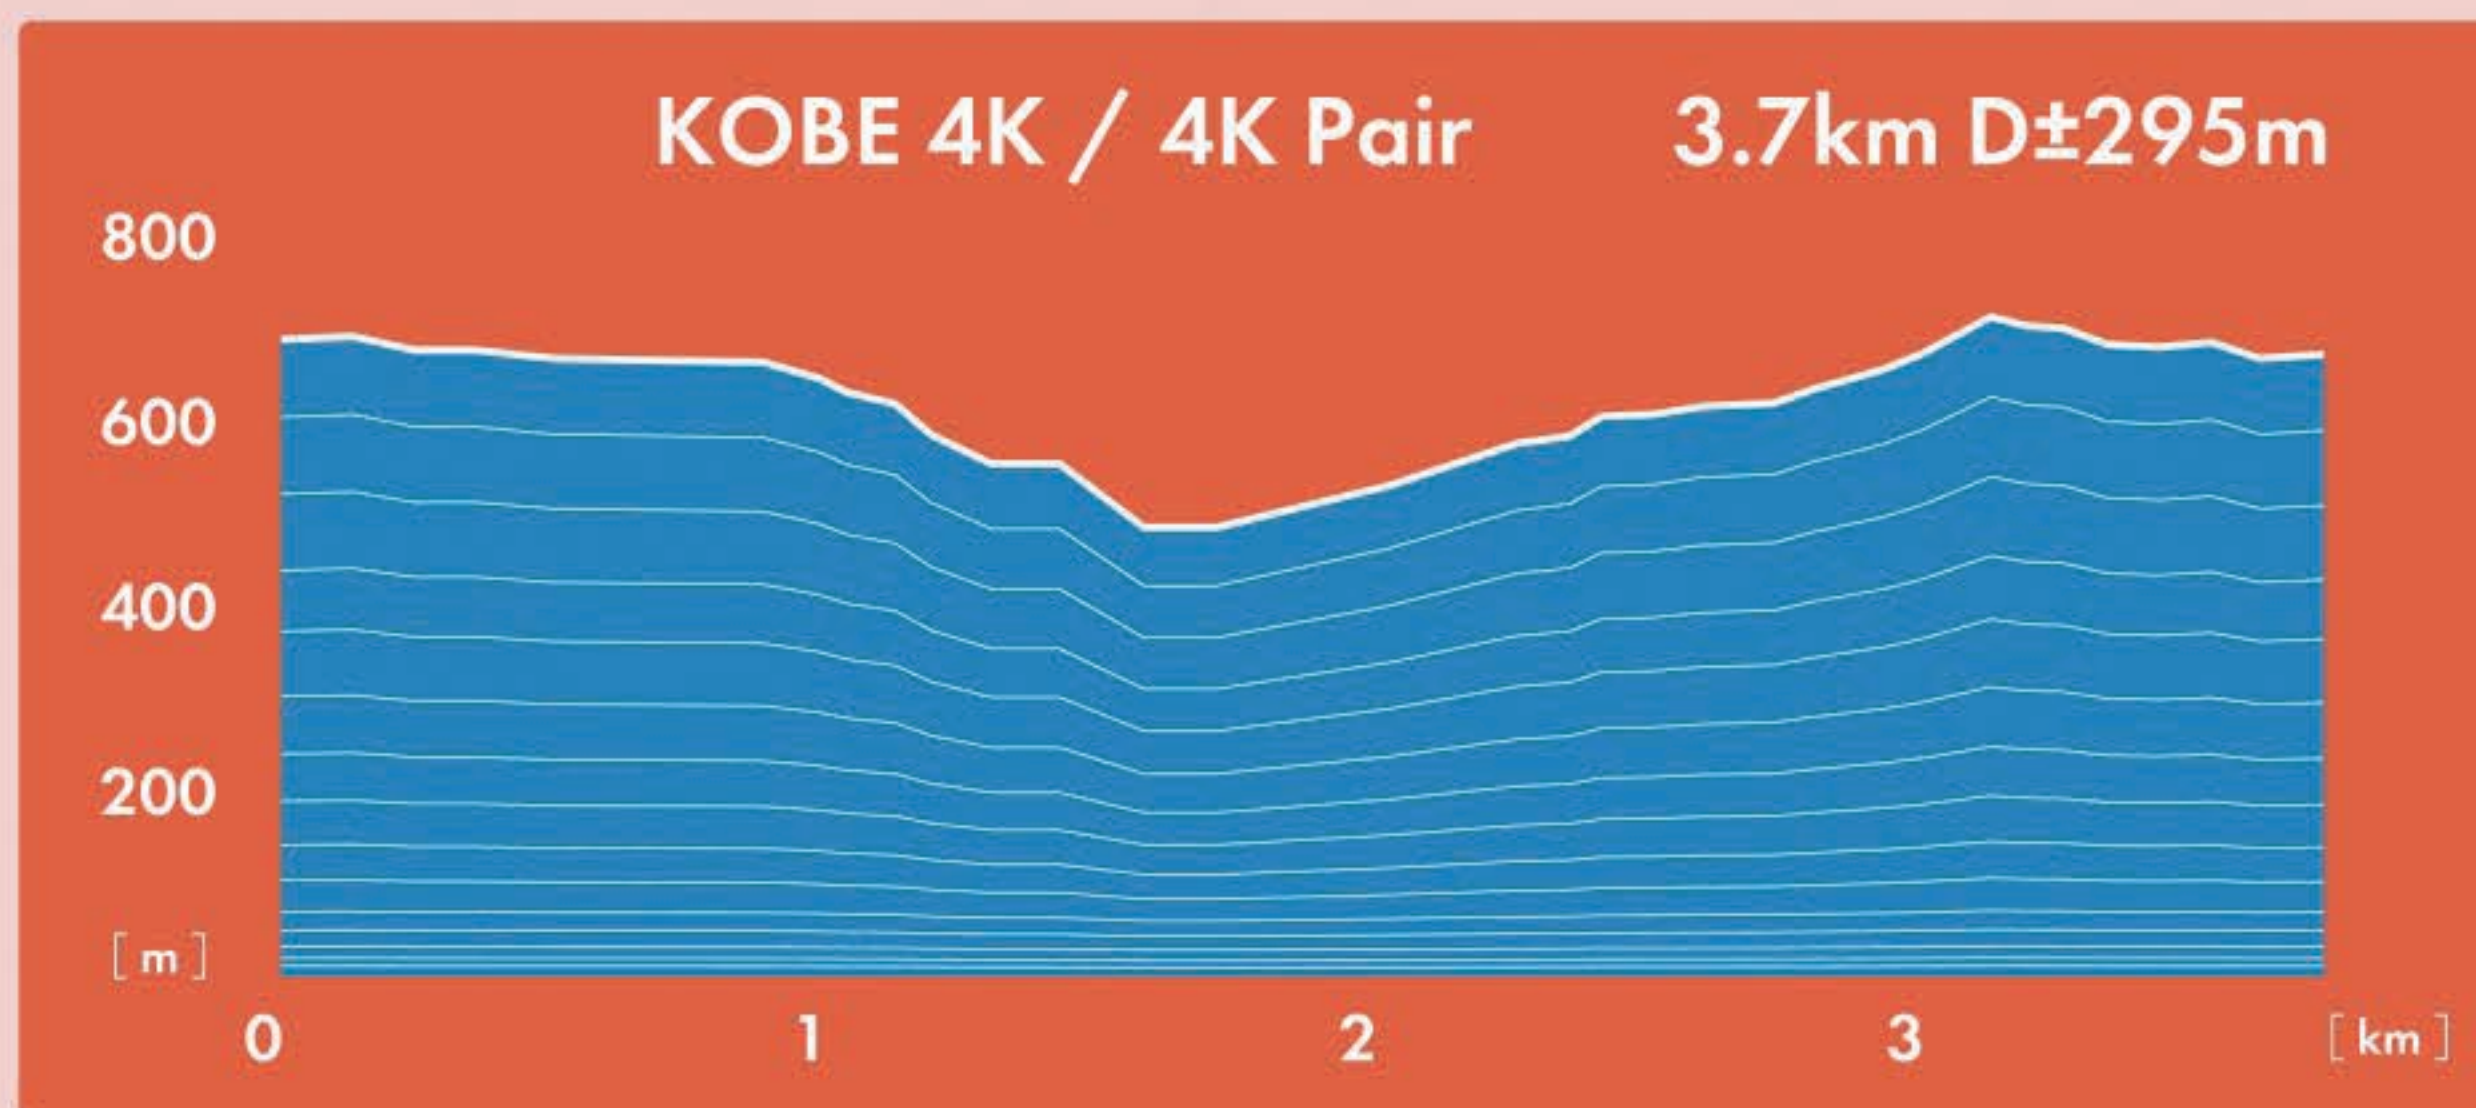

KOBE TRAIL

KOBE 4K / 4K Pair

START / FINISH	
4K / 4K Pair	13:05
Finish 関門	15:35